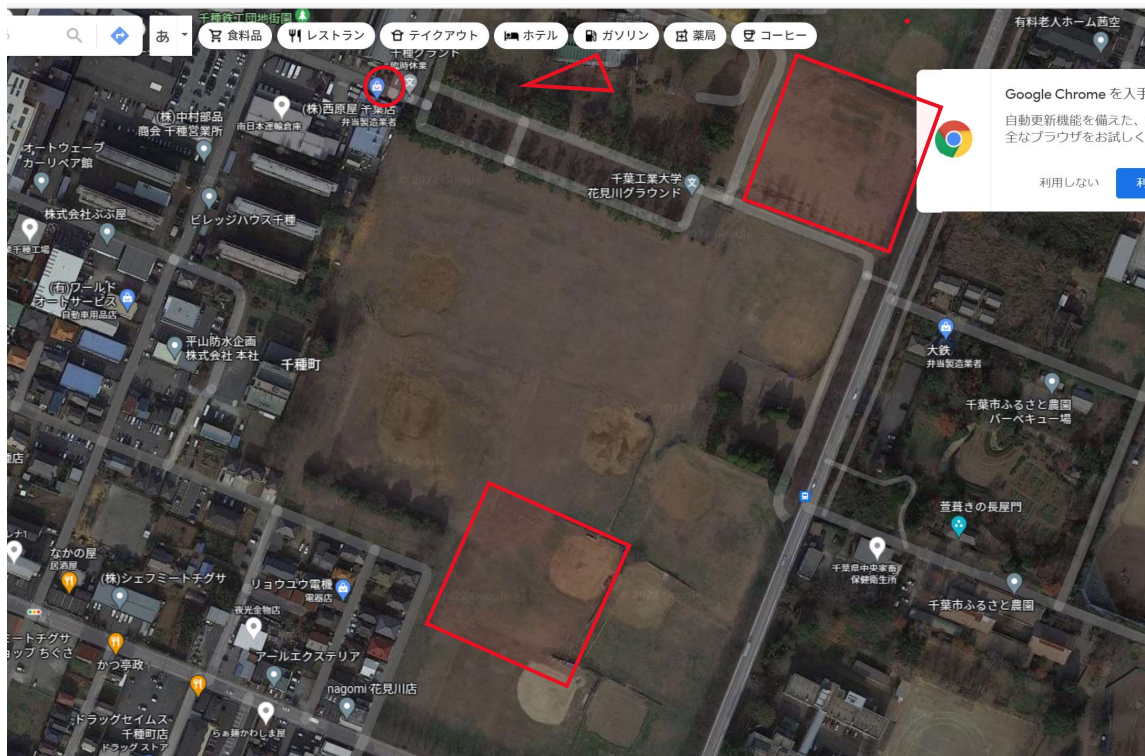

◎工大グラウンド入口付近①（入口は1か所です）

※左手に千葉鉄工団地内郵便局の看板が見えます。この通りを進むと奥が工大グラウンドの入口になります。ナビ設定はこちらを設定されたほうがグラウンドの入口までスムーズかもしれません。

◎工大グラウンド入口付近②

こちらのゲートに入り、左前方へ進みます。さらに左前方に広い芝生の駐車場がございます。※駐車場へ進む途中、左手に管理等がございます。トイレはこちらの管理等1か所になりますので、グラウンドに入る前にトイレをお済ませいただくとよろしいかと思ます。

◎工大グラウンドの敷地の状況

左上の赤丸がグラウンドの入り口です。入口を進入して左奥（上記写真の右上の■）が駐車場です。※三角の位置が管理棟（トイレ利用）です。上記写真の下の■が弊社利用のグラウンドになります。